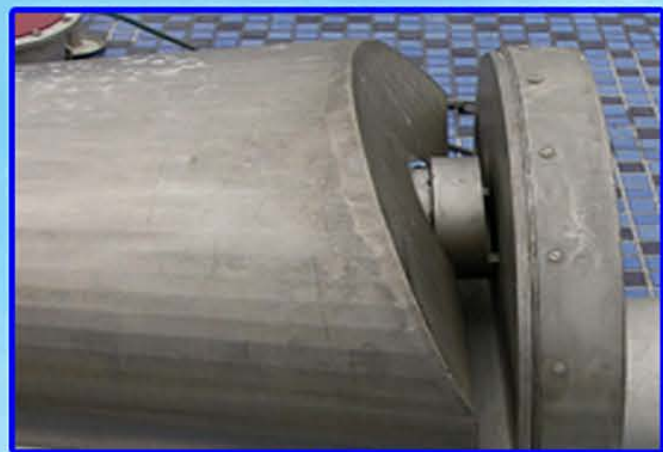

水幕电影以水幕作为投影载体，通过高压水泵和水幕发生器将水高速喷出后形成“银幕”，再由专业工程投影机将影像投射出来。由于屏幕是透明水膜，因此在影像播放时有一种特殊光学效果，屏幕的视觉穿透性使画面具有立体感，影片内容与水面巧妙地结合，融为一体，令观众有身临其境之感，令人神往。

水幕电影设备

水幕电影设备主要由水幕系统、放影系统、音响系统、控制系统等组成。

水幕系统

控制柜

控制系统

投影系统

音响系统

水幕电影实景

广场水幕电影

激光水幕电影

湖面水幕电影

湖面水幕电影

室内水幕电影

室内水幕电影因空间和落水范围的影响，室内水幕主要采用下向式水幕。

室内水幕喷头